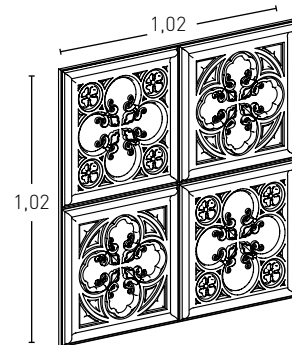

1005

- **EN** Rusty
- **FR** Oxié
- **DE** Rost
- **I** Ossido

PR

2,5 min.
4 max.

1 m²